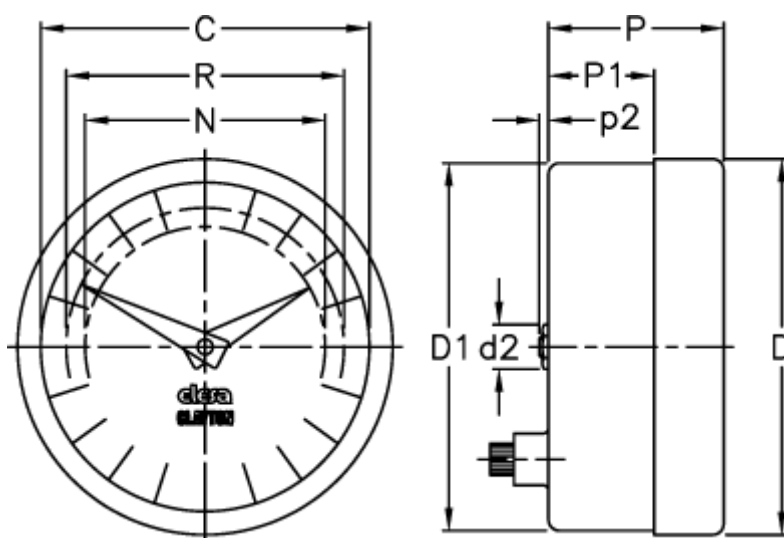

Varenummer: 2307025201
Beskrivelse: E+G Indikator
PA05-0010-D

Mål

C = 102

R = 89

D = 112.7

D1 = 111.0

d2 = 8

N = 76

P = 32

P1 = 18.8

p2 = 1.0